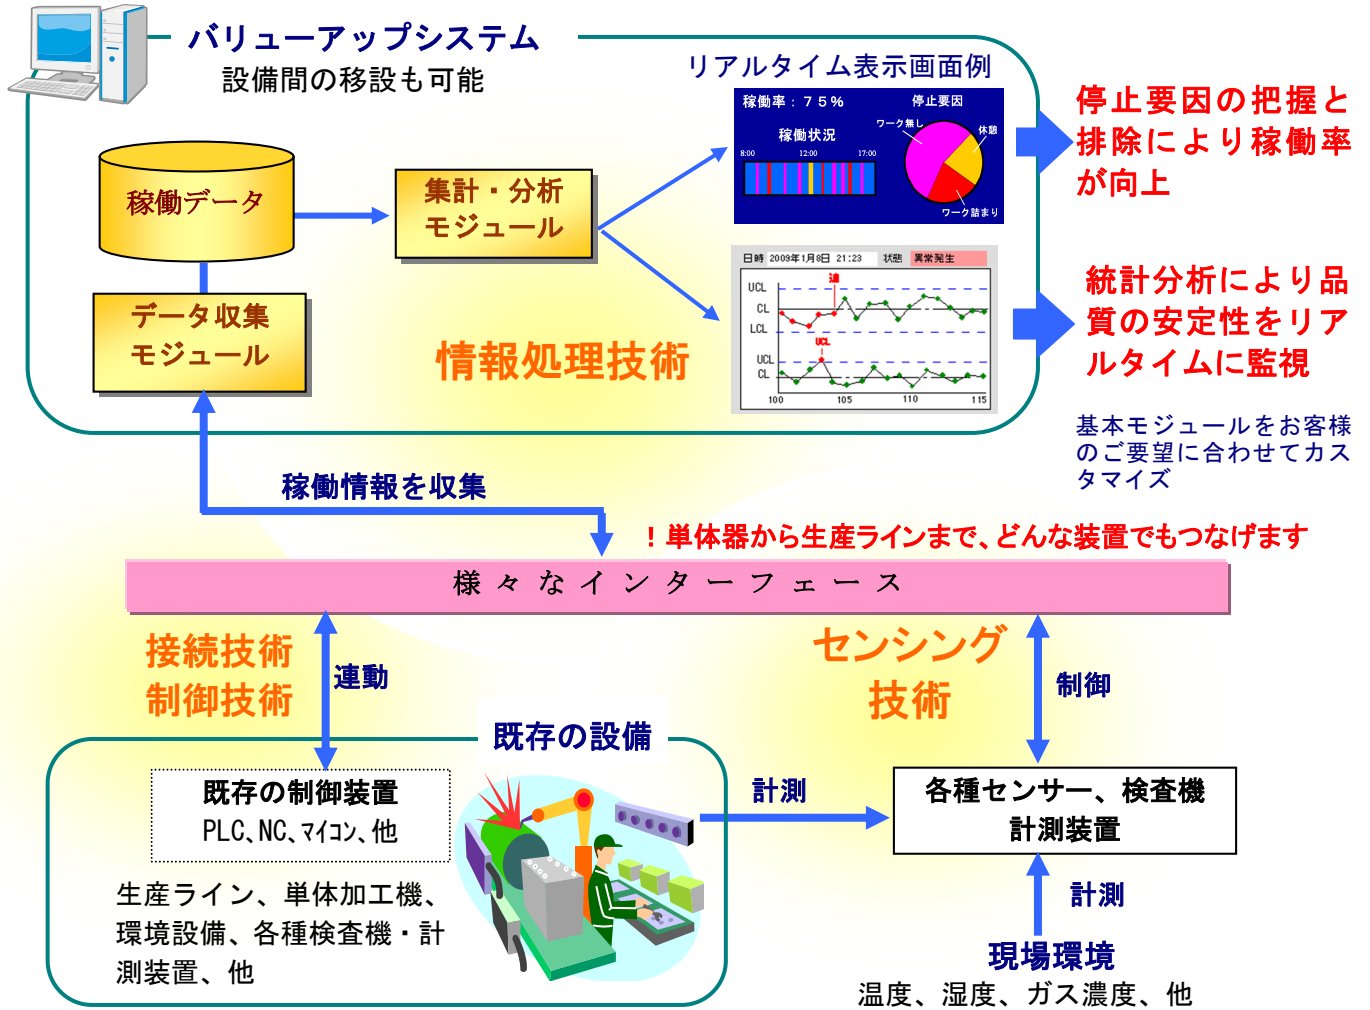

# 設備のバリューUP↑

改善要素発見、稼働率向上、品質向上、トレーサビリティ、省エネ

設備のバリューアップは生産設備や環境設備等から様々な手法で稼働情報を収集・蓄積し、データの集計・分析・制御によって稼働率や品質の向上につながる情報を創出する事が可能にします。

## 特徴

FA、OA、ハードウェア、ソフトウェア全ての視点から見た最適な機器及びソフトウェアの構成を行い、あらゆる設備から様々な方法で情報を収集する事が可能です。センシングから情報処理までをトータル的に提案させて頂く事により、これまでの制御システムでは困難であった情報収集や戦略的な分析が出来るようになります。